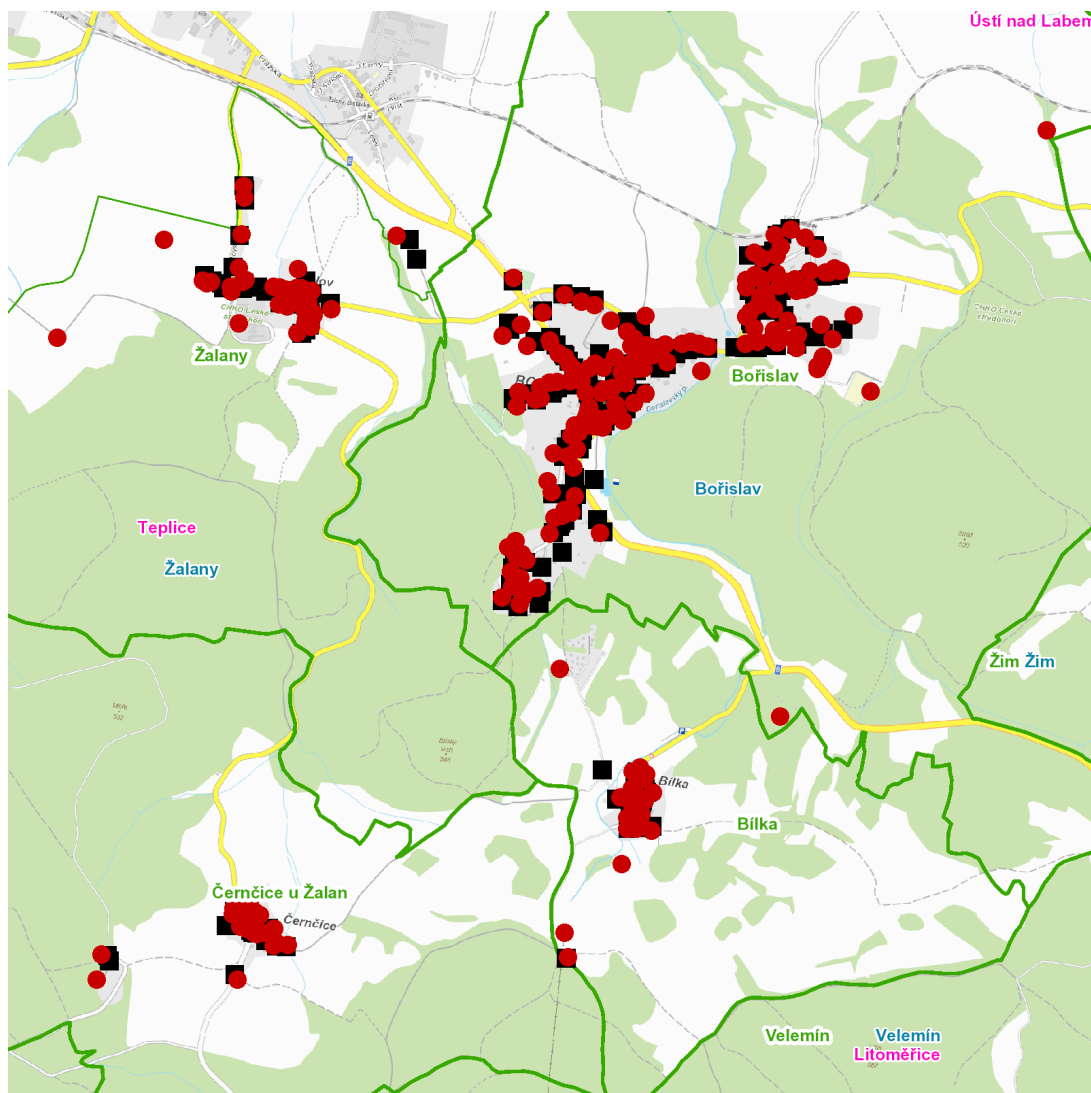

dne **1. 10. 2024** od **8:00** do **18:00** hodin

Plánovaná odstávka zahrnuje tyto lokality:**Bořislav (okres Teplice)**část obce **Bílka**

č. p. 5, 11, 15, 19, 22, 26, 27, 30, 31, 32

č. ev. 3, 25, 33, 35, 36, 37

kat. území **Bílka** (kód **608246**): parcelní č. 10, 56, 64, 146část obce **Bořislav**

č. p. 6, 7, 9, 10, 11, 14, 18, 21, 24, 25, 27, 29, 30, 31, 36, 37, 39-46, 48, 49, 50, 52, 53, 54, 55, 58, 61, 62, 63, 66, 70, 72, 79-83, 85, 86, 87, 88, 90, 91, 92, 94-101, 104-118, 120, 121, 123, 124, 125, 126, 128-133, 135-144, 146, 148, 149, 152, 154, 156, 158, 160, 161, 162, 164, 165, 174

č. p. 3, 6-10, 12-20, 23, 24

č. ev. 2, 22

část obce **Lelov****Černčická:** č. p. 1, 2, 3, 6, 7, 8, 10-14, 16, 17, 18, 19, 23-30, 39, 40, 41**Lelovská:** č. p. 33, 35, 38, 42**Polní:** č. p. 32, 34kat. území **Černčice u Žalan** (kód **794309**): parcelní č. 417/1, 841/3kat. území **Žalany** (kód **794325**): parcelní č. 200/7, 695/7, 831/2, 831/6, 831/8, 860/7, 874/6, 906/1kat. území **Teplice** (kód **766003**): parcelní č. 20/1**UPOZORNĚNÍ**

dne **1. 10. 2024** od **8:00** do **18:00** hodin**Orientační mapový podklad odstávkou dotčených lokalit****VYSVĚTLIVKY**

- – adresy dotčené odstávkou elektřiny
- – místa připojení k elektrické síti dotčená odstávkou